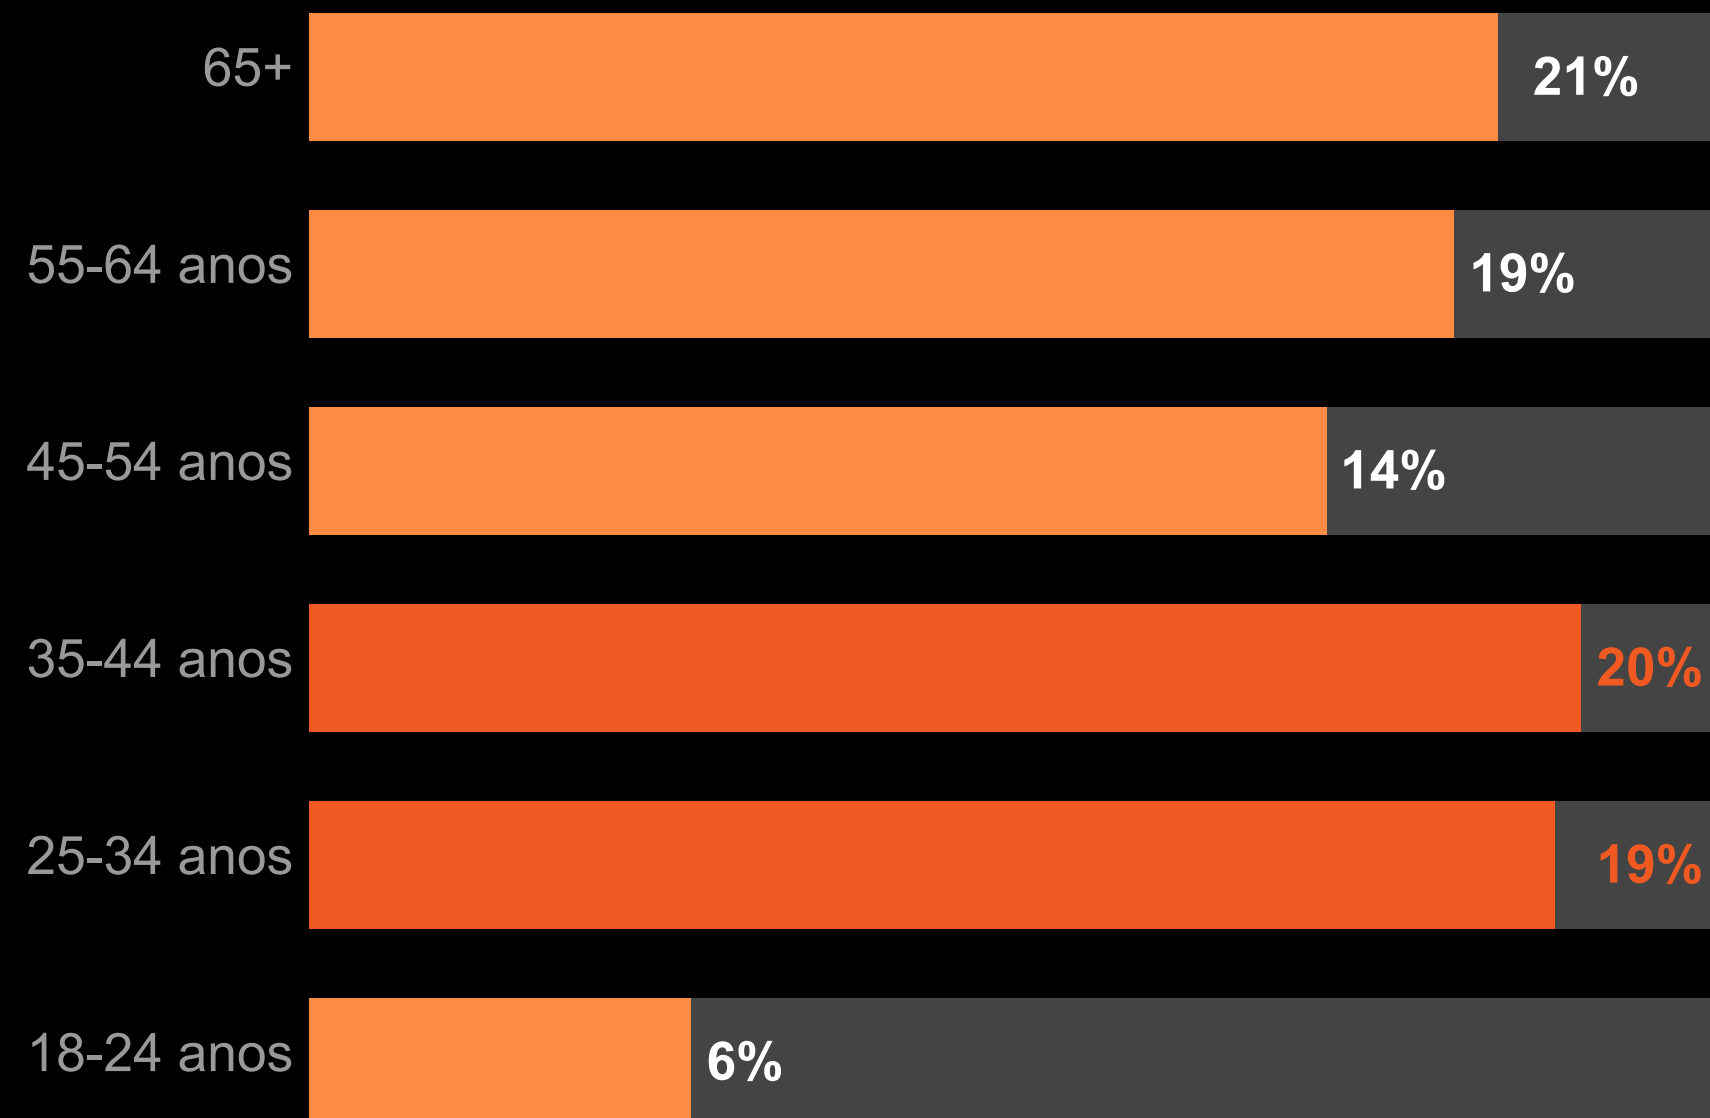

Crescimento de 52% na média de pageviews mensais entre 2023 e 2024

Quem lê GZH Passo Fundo?

60%

Masculino

40%

Feminino

FAIXA ETÁRIA

A audiência é majoritariamente masculina (60%), com forte concentração em públicos adultos e maduros: 79% têm mais de 35 anos, com destaque para as faixas de 35 a 44 anos (20%) e acima de 65 anos (21%).

Comunidade engajada em todas as plataformas.

WhatsApp

+39k
inscritos

Instagram

55,5K
seguidores

Facebook

7,1K
seguidores

Threads