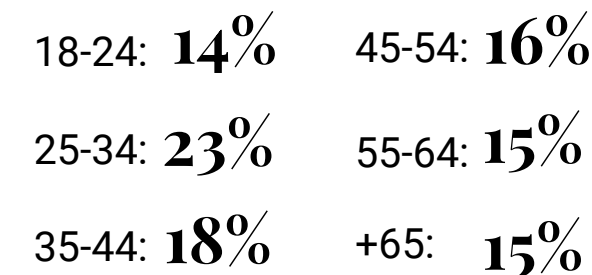

ATRAVÉS DE TEXTO, IMAGEM, ÁUDIO E VÍDEO
24H
TODOS OS DIAS

AUDIÊNCIA GZH

+77MM

Média de pageviews/mês no site e app de GZH

Gênero

Faixa Etária

Dispositivos

AUDIÊNCIA REDES SOCIAIS